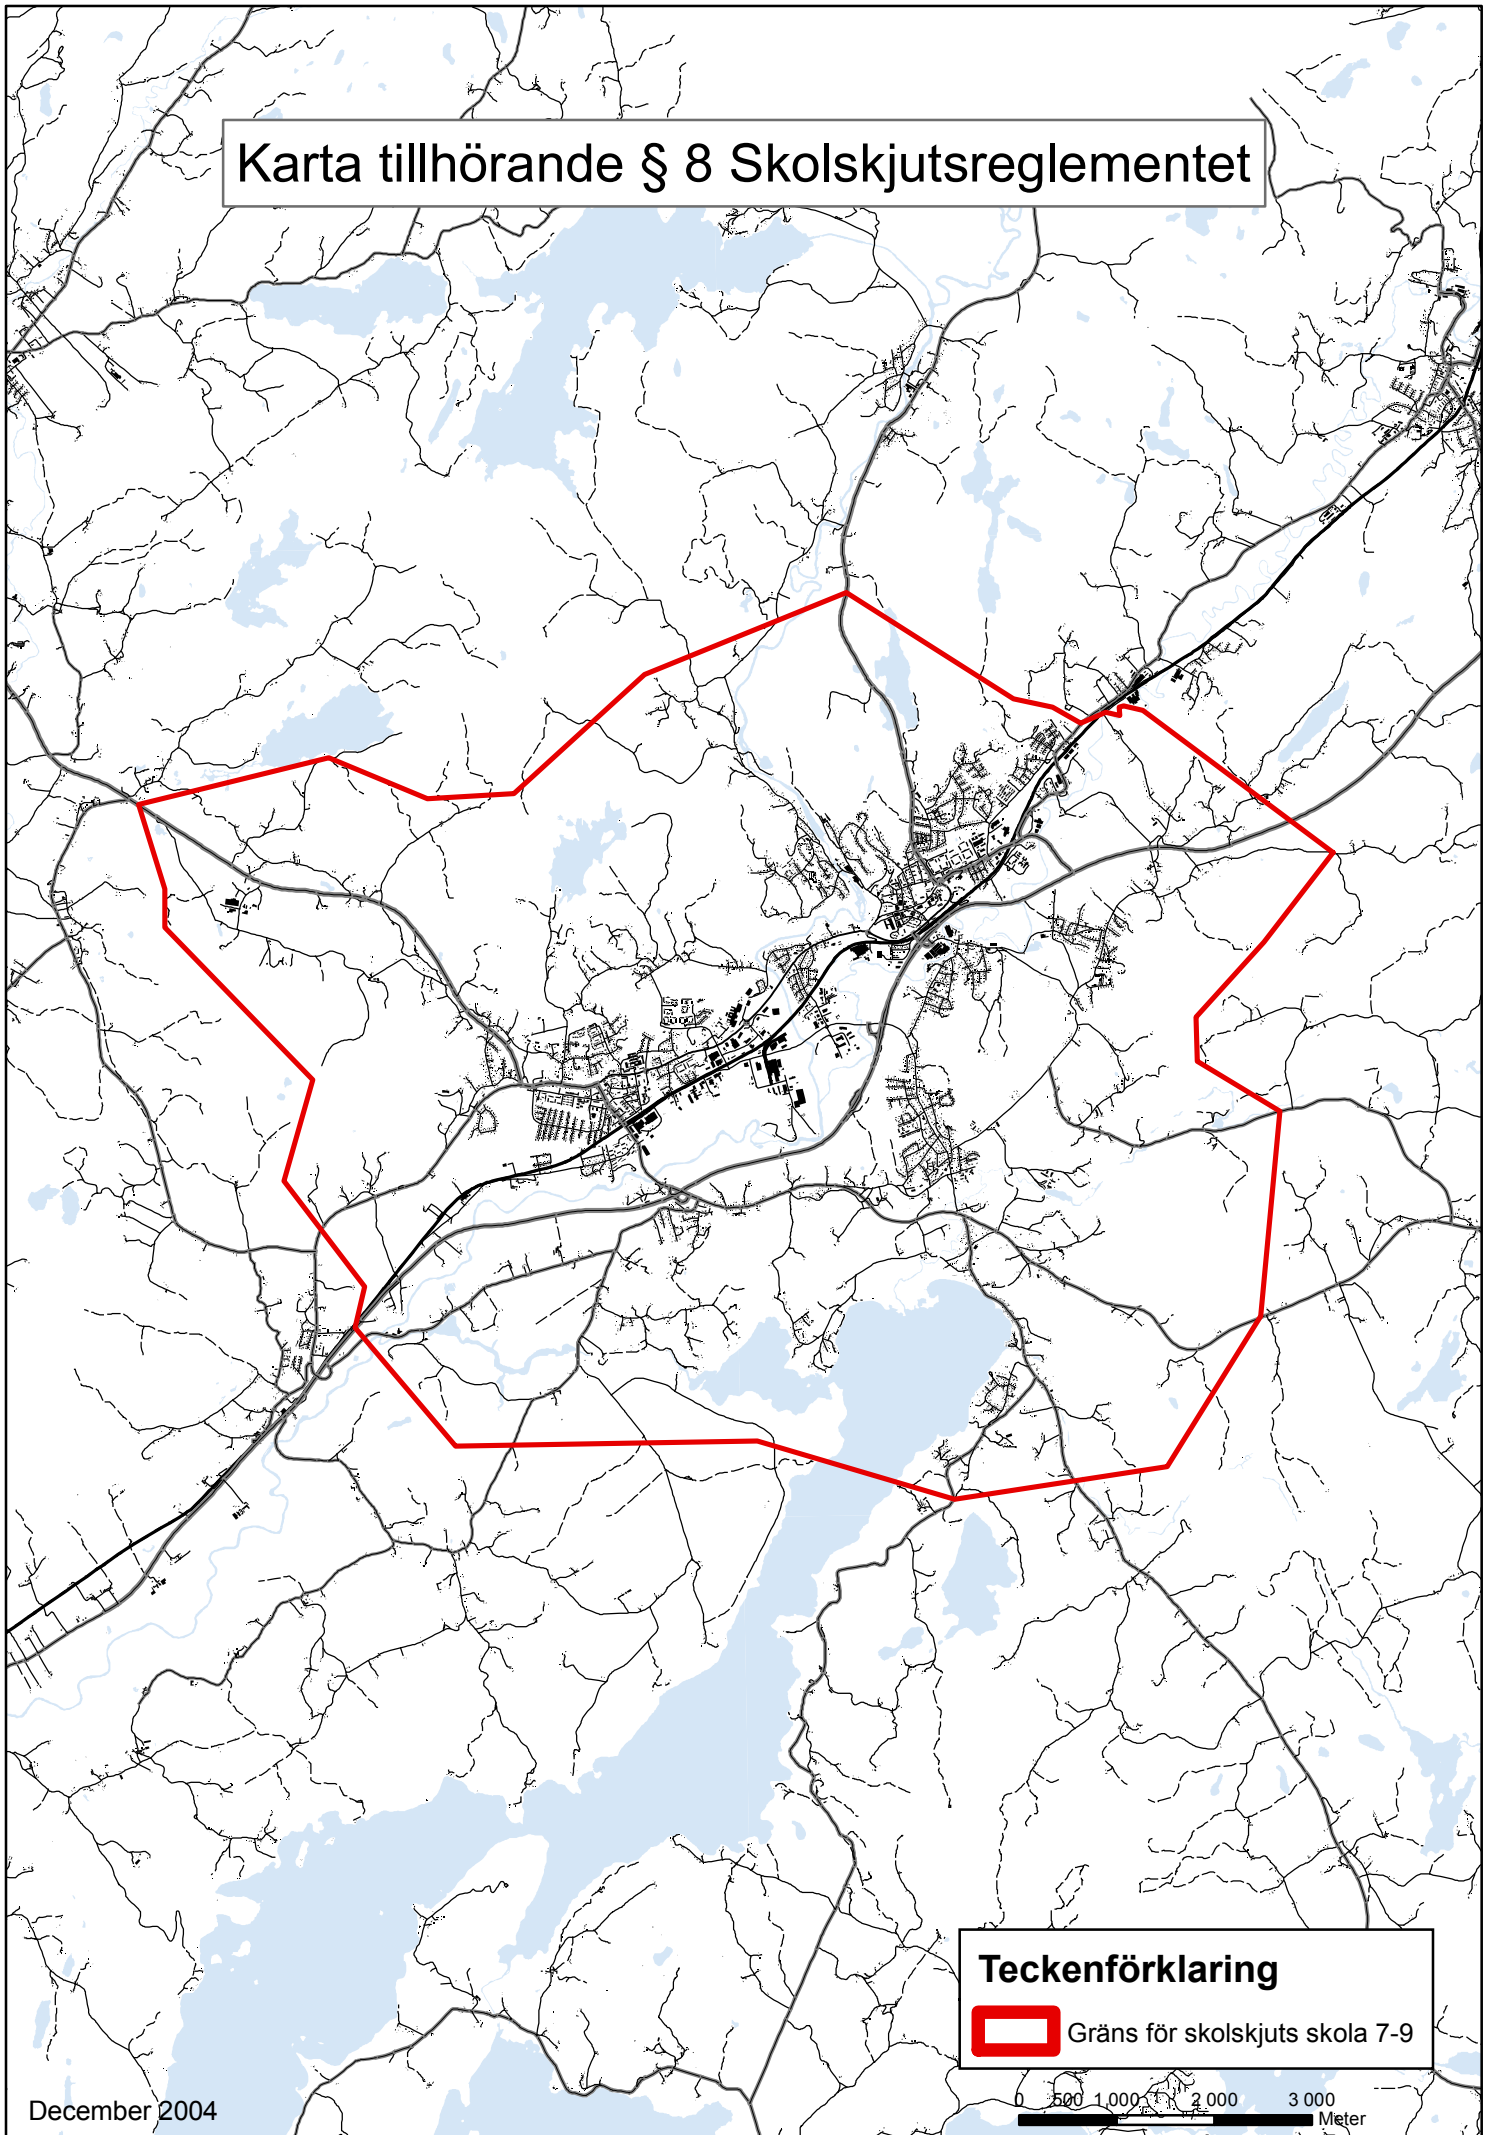

Karta tillhörande § 8 Skolskjutsreglementet

Teckenförklaring

 Gräns för skolskjuts skola 7-9

December 2004

0 500 1000 2000 3000
Meter