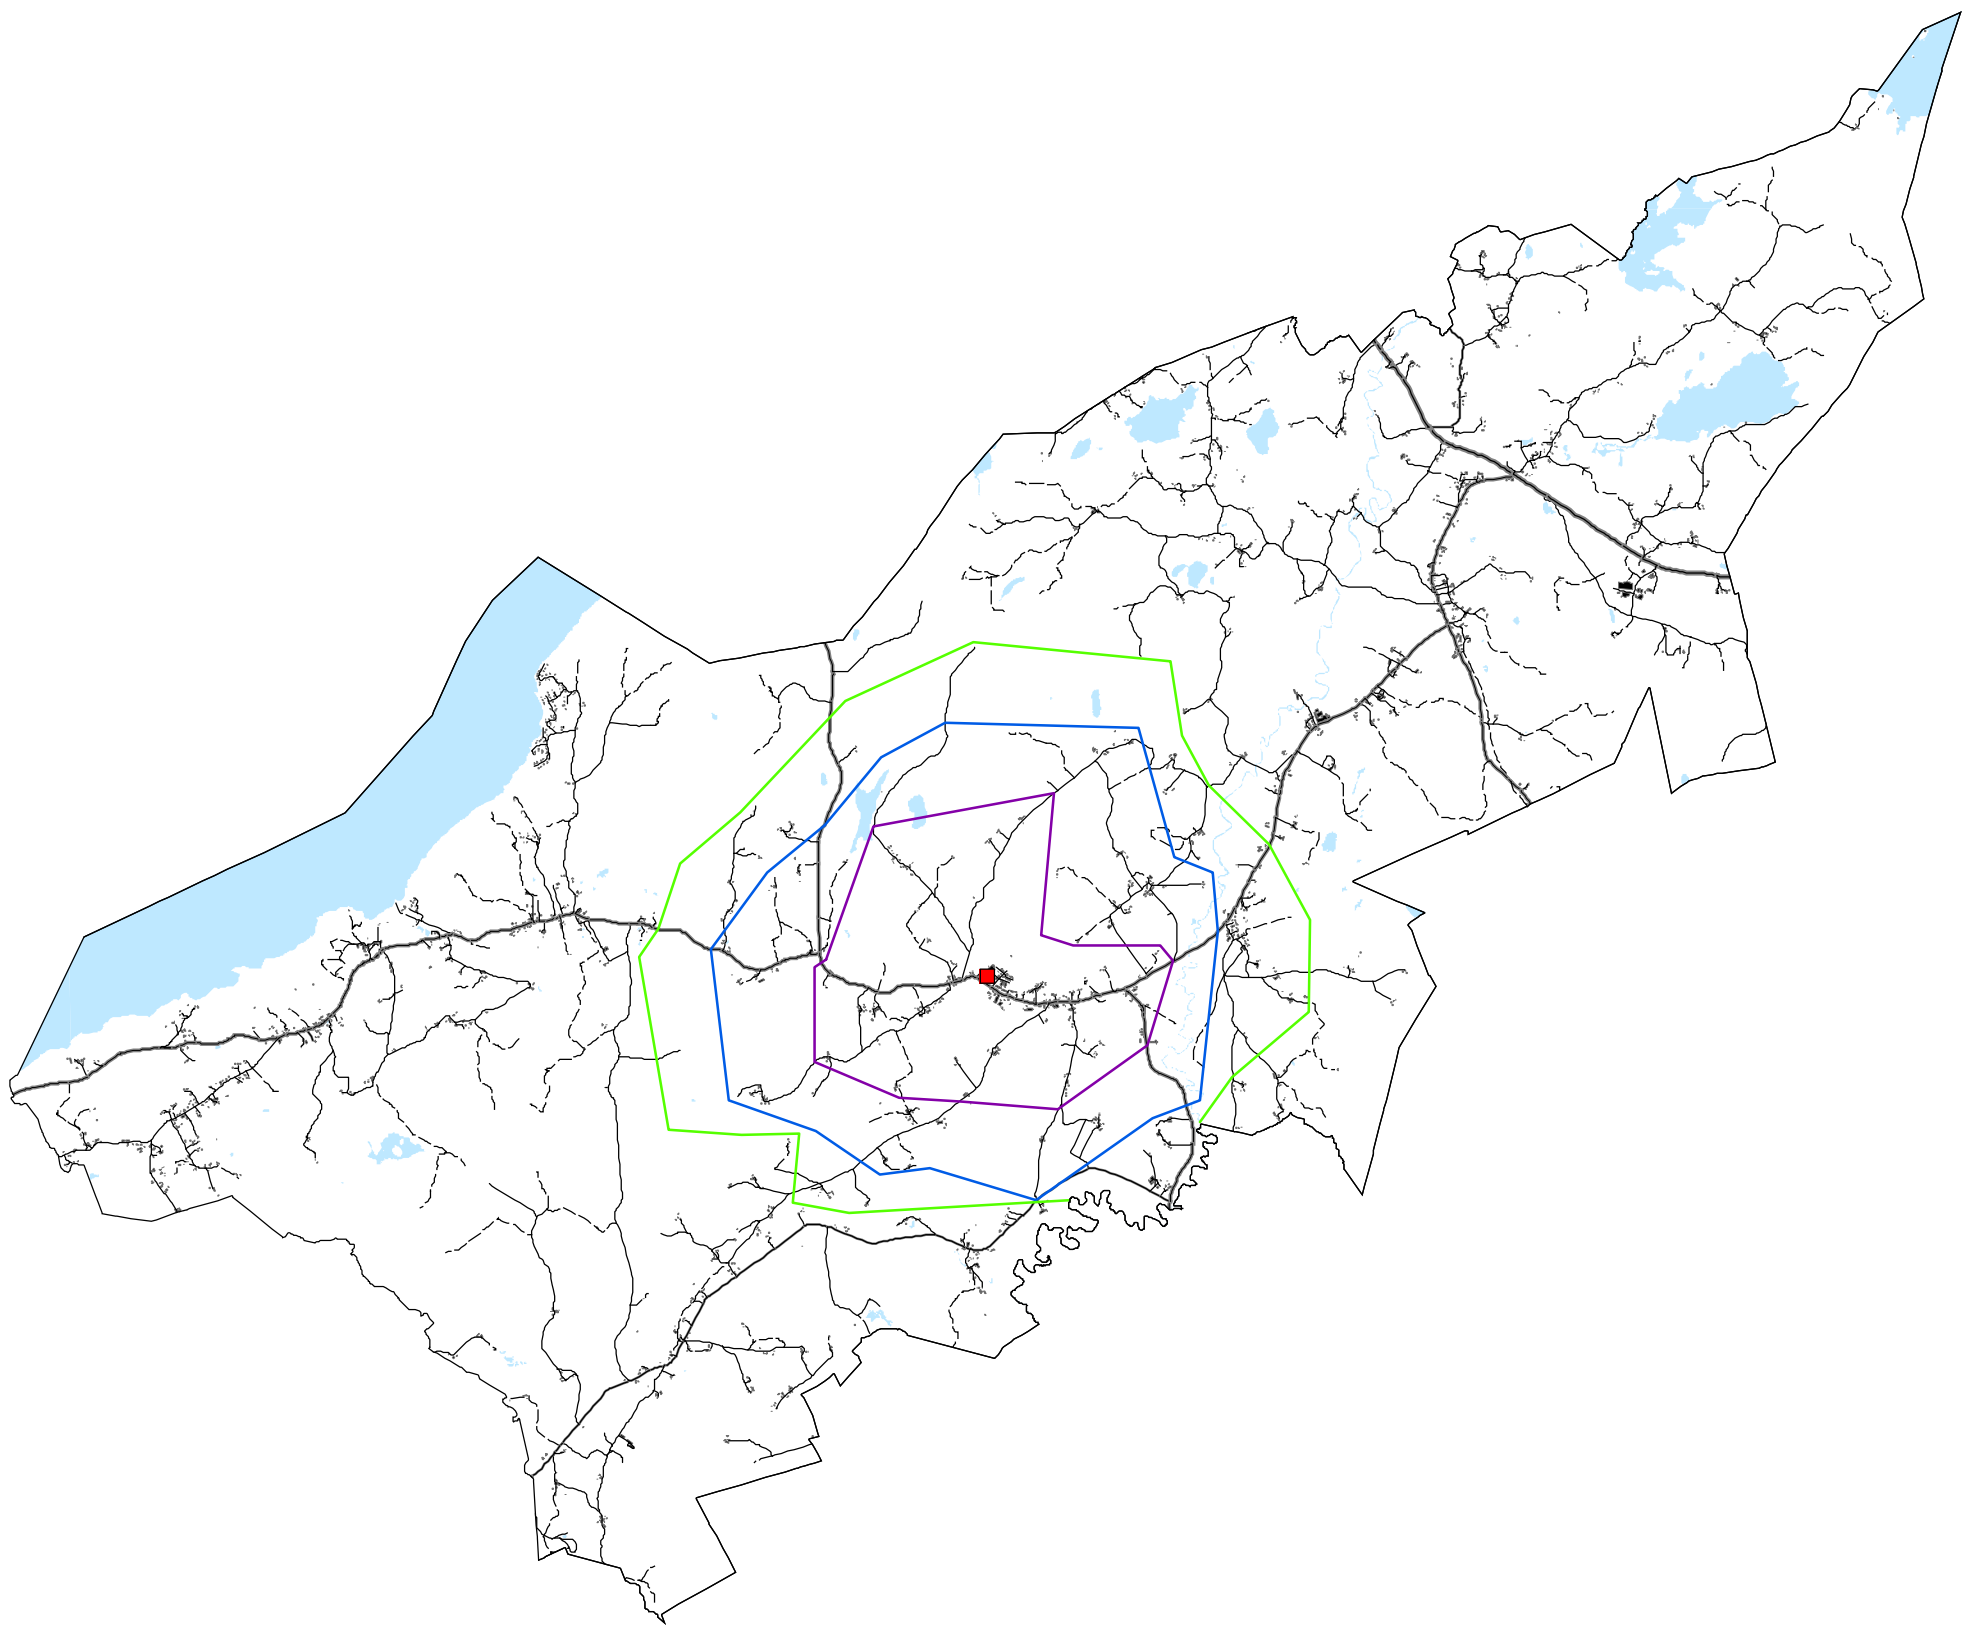

Fotskälskolans upptagningsområde

Teckenförklaring

- Fotskälskolan
- Skolskjutszon 4 - årskurs 4-6
- Skolskjutszon 3 - årskurs 2-3
- Skolskjutszon 2 - årskurs F-1

0 500 000 2 000 3 000 4 000
Meter