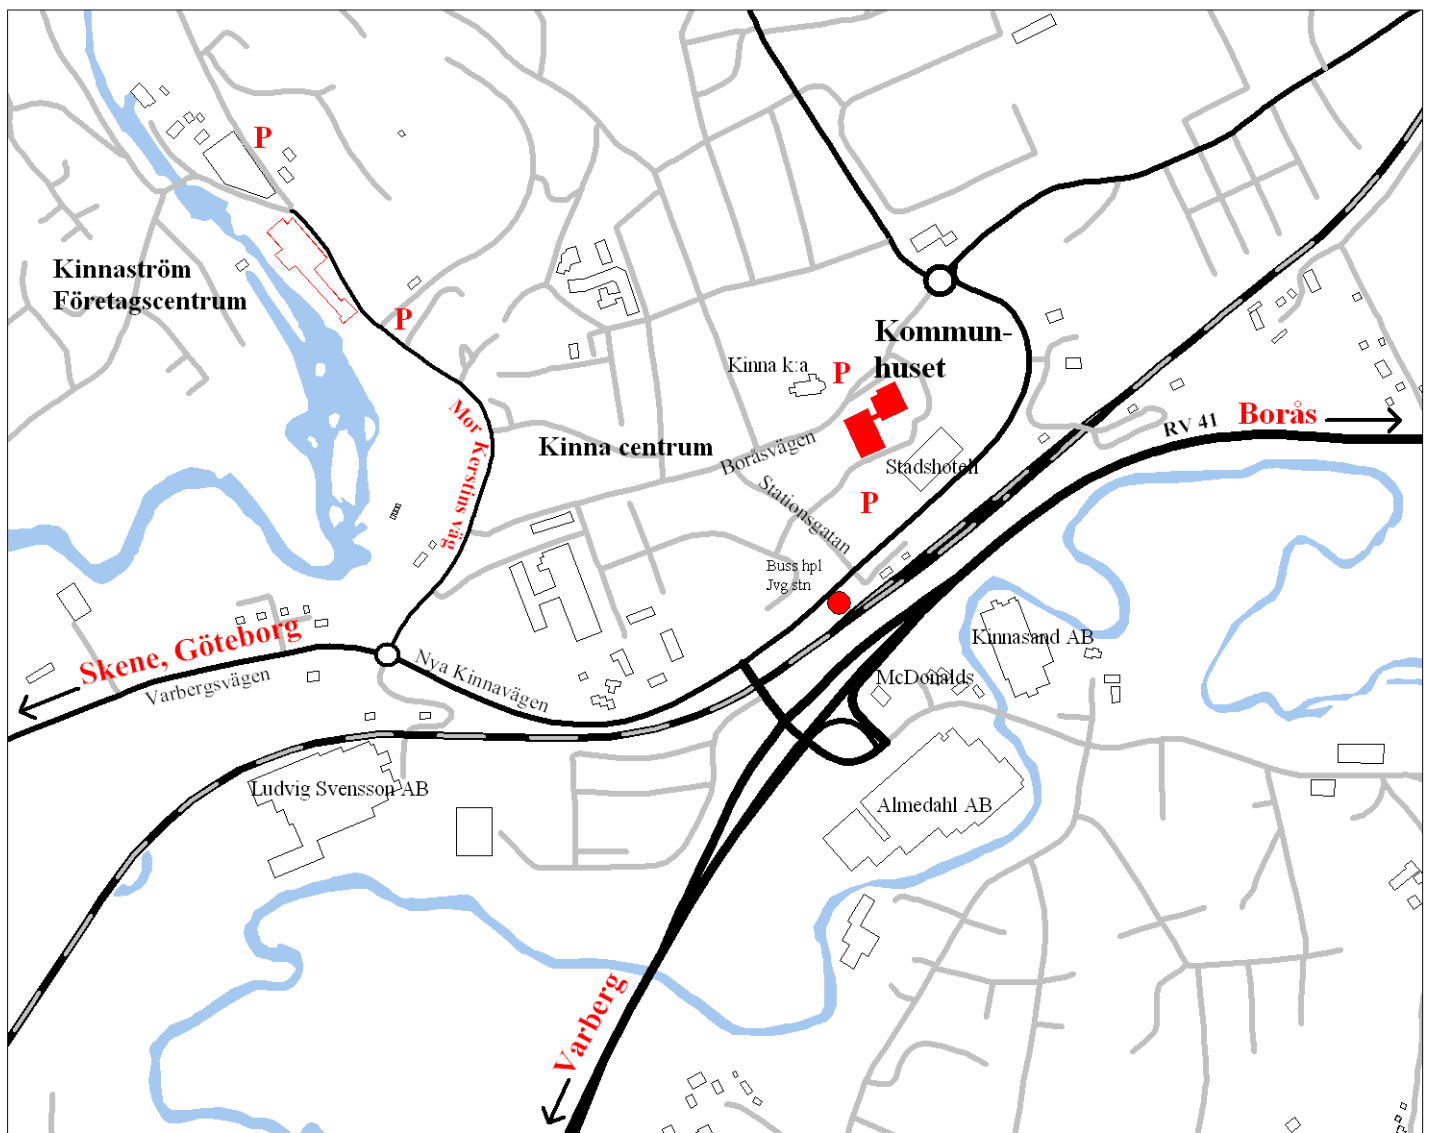

# Marks Kommun

Karta över centrala Kinna

I Kommunhuset finns Barn- och ungdomsförvaltningen  
i huset finns också Kommunledningskontoret och Kultur och fritidsförvaltningen.

I Kinnaströms företagscentrum hittar du Plan och byggkontoret, Miljökontoret,  
Teknik och serviceförvaltningen och Socialförvaltningen.

## Barn- och ungdomsförvaltningen

Besöksadress: Boråsvägen 40

Postadress: Marks Kommun, 511 80 Kinna

0320 21 70 00 vx, buf@mark.se