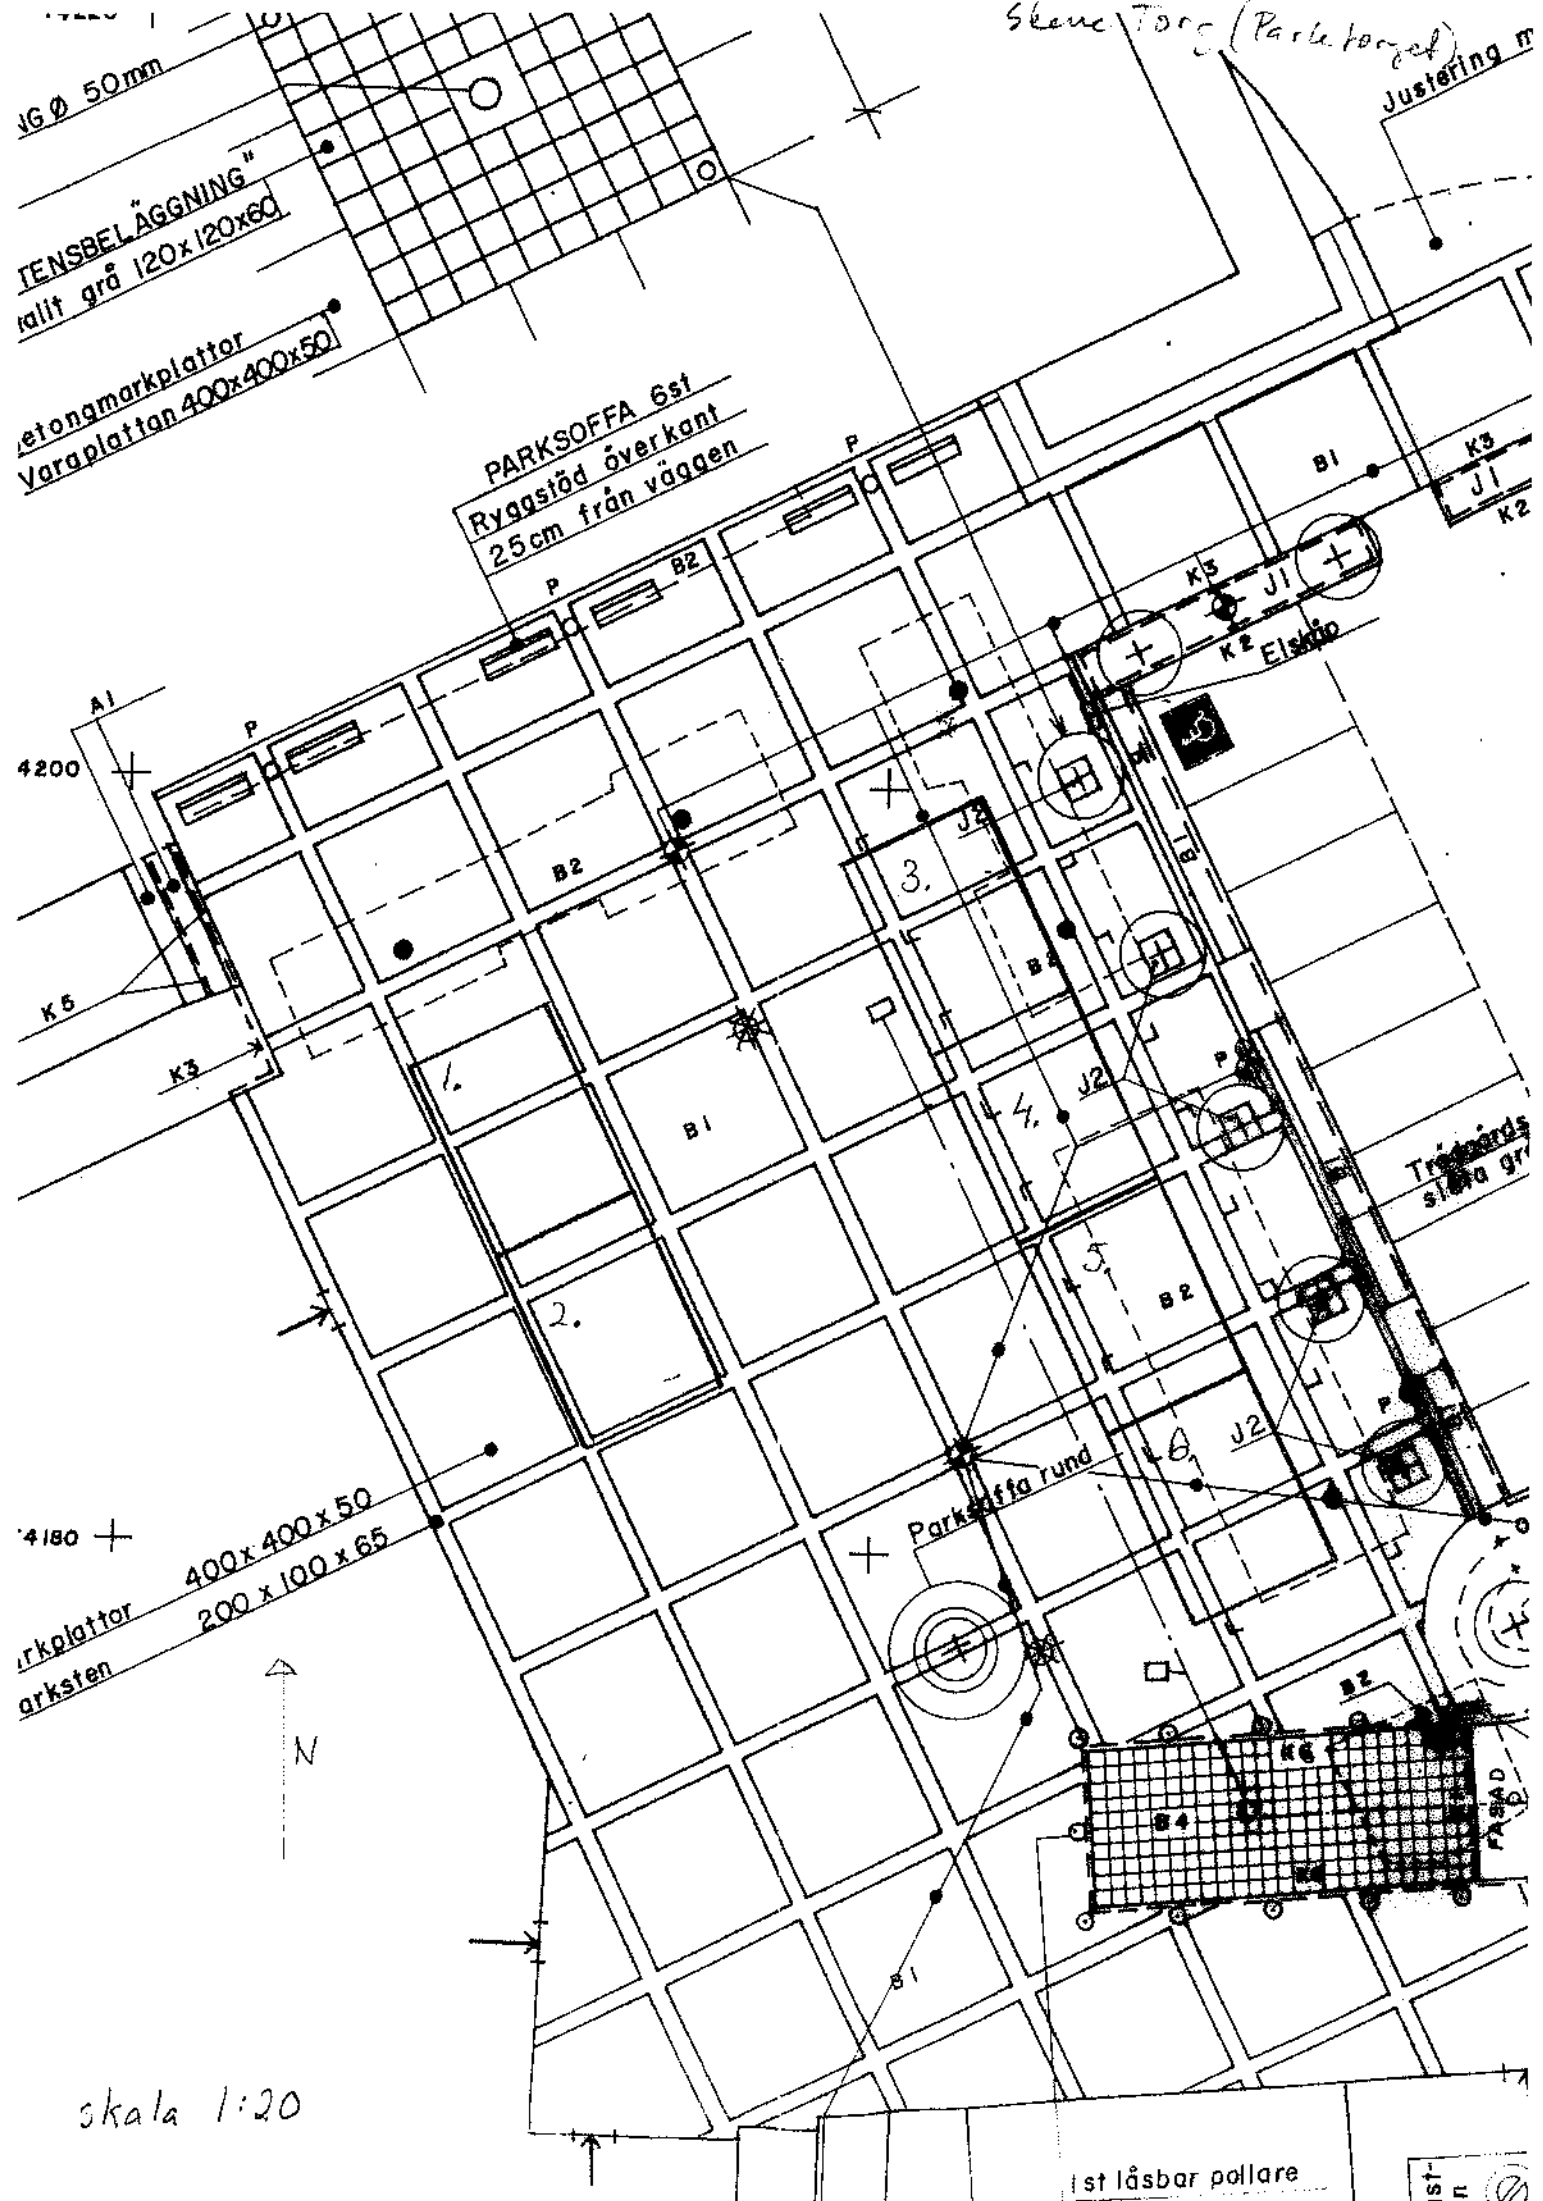

IG Ø 50mm

TENSBELÄGGNING
rallt grå 120x120x60

etongmarkplattor
Varaplattan 400x400x50

PARKSOFFA 6st
Ryggsöd överkant
25cm från väggen

Skene Torg (Parkertorg)

Justering m

AI
4200

K5
K3

4180
arkplattor 400x400x50
arksten 200x100x65

skala 1:20

Treröds
slåa gr

Parksöffa rund

K5
J1
K2
Elsköp

Ist låsbar pollare

33:2

skala 1:20