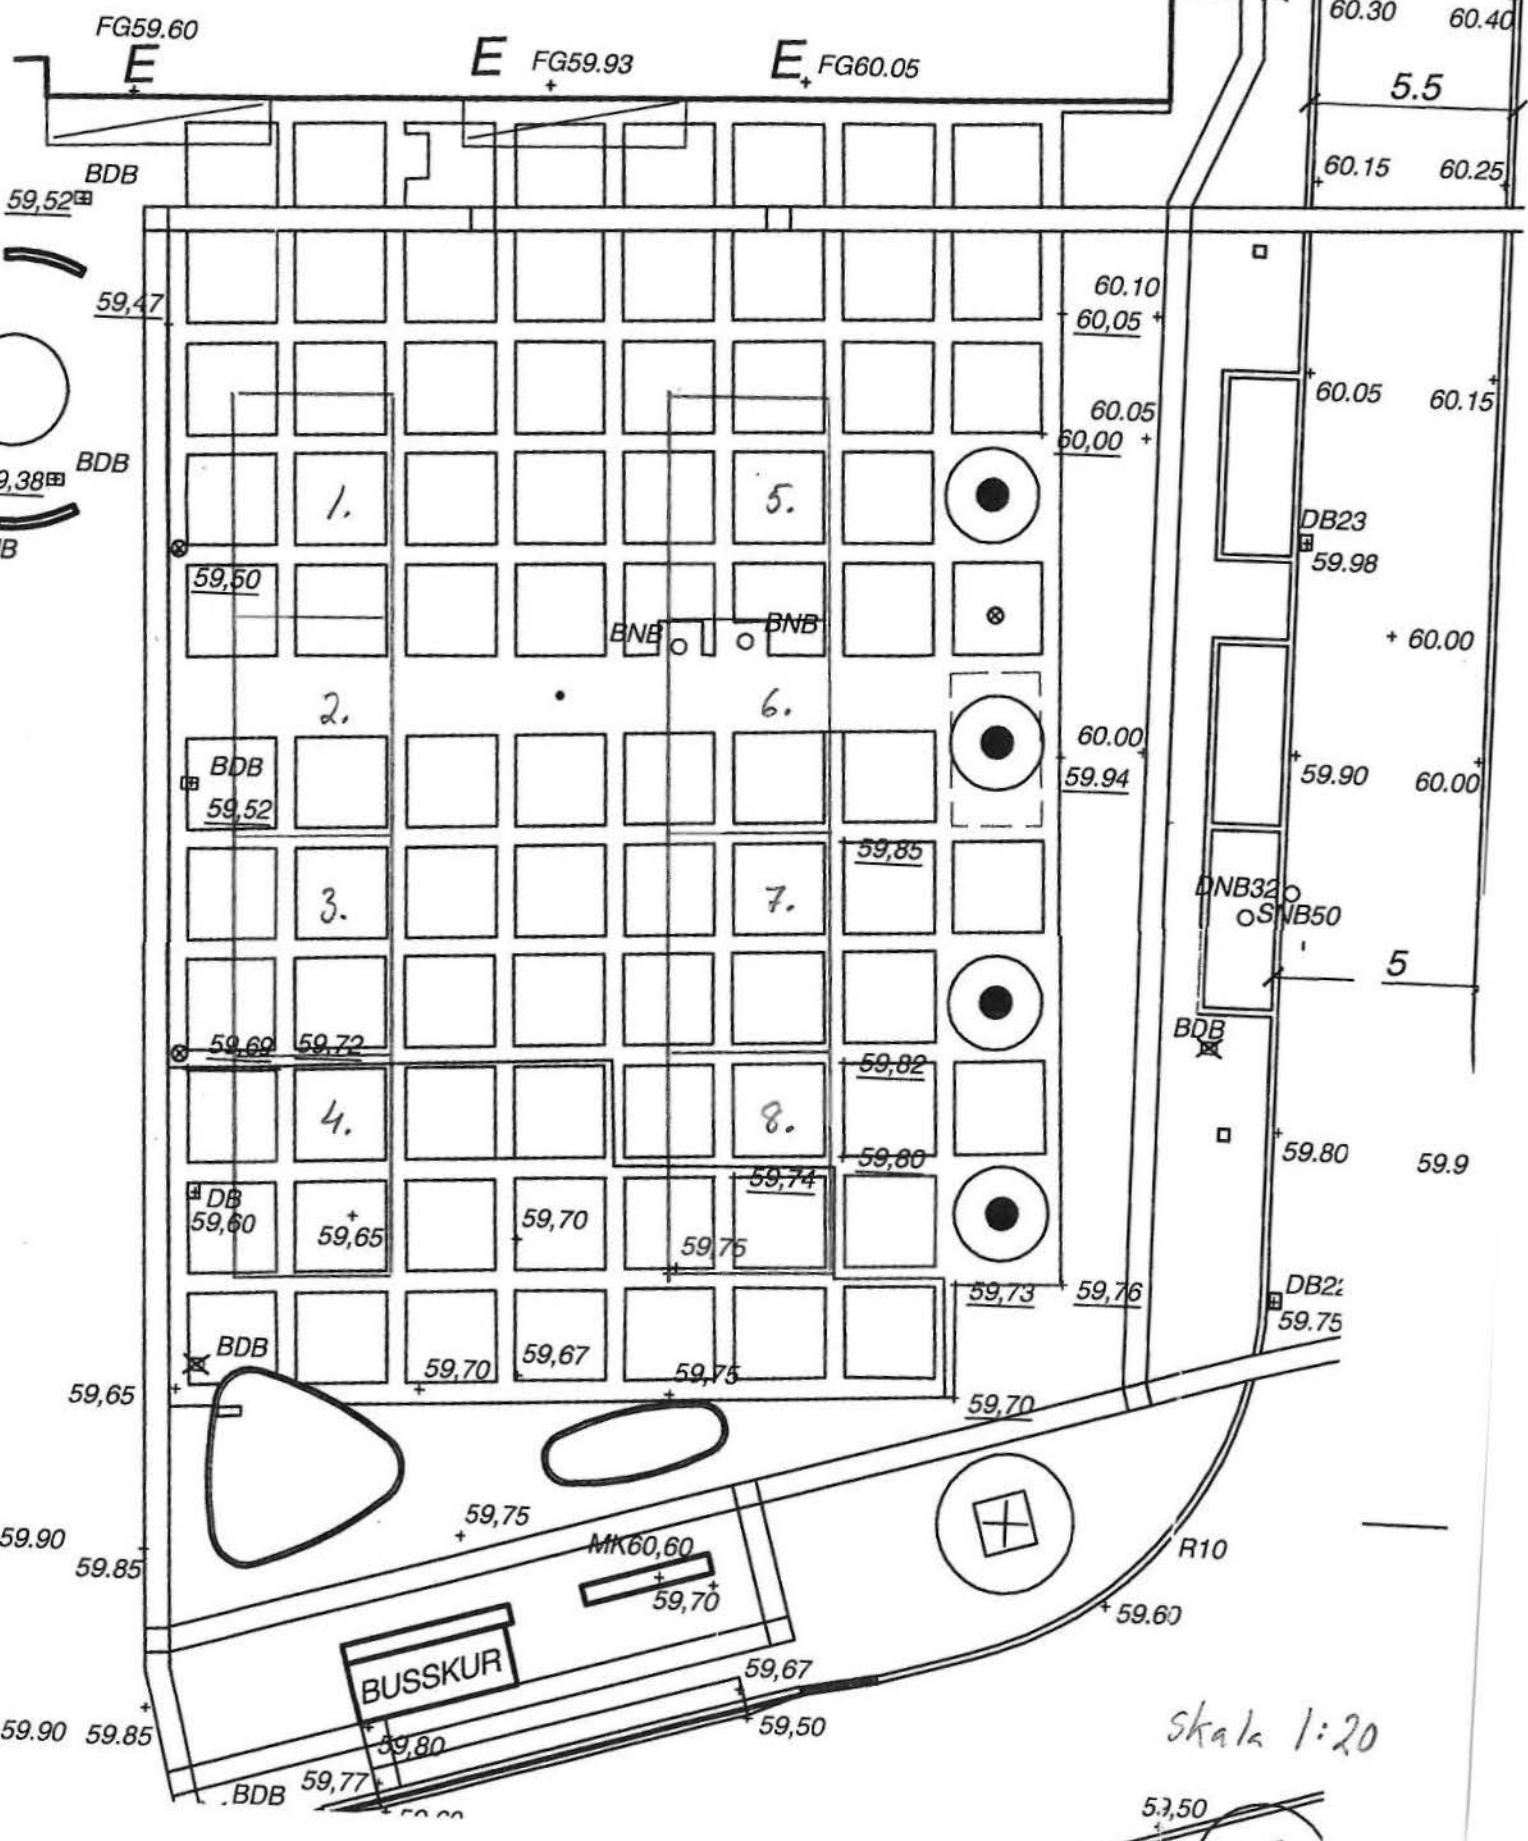

Mar Kershin & Tors (Kinn)
R100
BNB
DB24+
60.60
A1E 2 4x3, J=22

Skala 1:20

VG Ø 50mm

TENSBELÄGGNING
malt grå 120x120x60

betongmarkplattor
Varuplattan 400x400x50

PARKSOFFA 6st
Ryggsföd överkant
25cm från väggen

Skene Torg (Park torg)

Justering

skala 1:20

1st låsbar pollare

Frielske torg