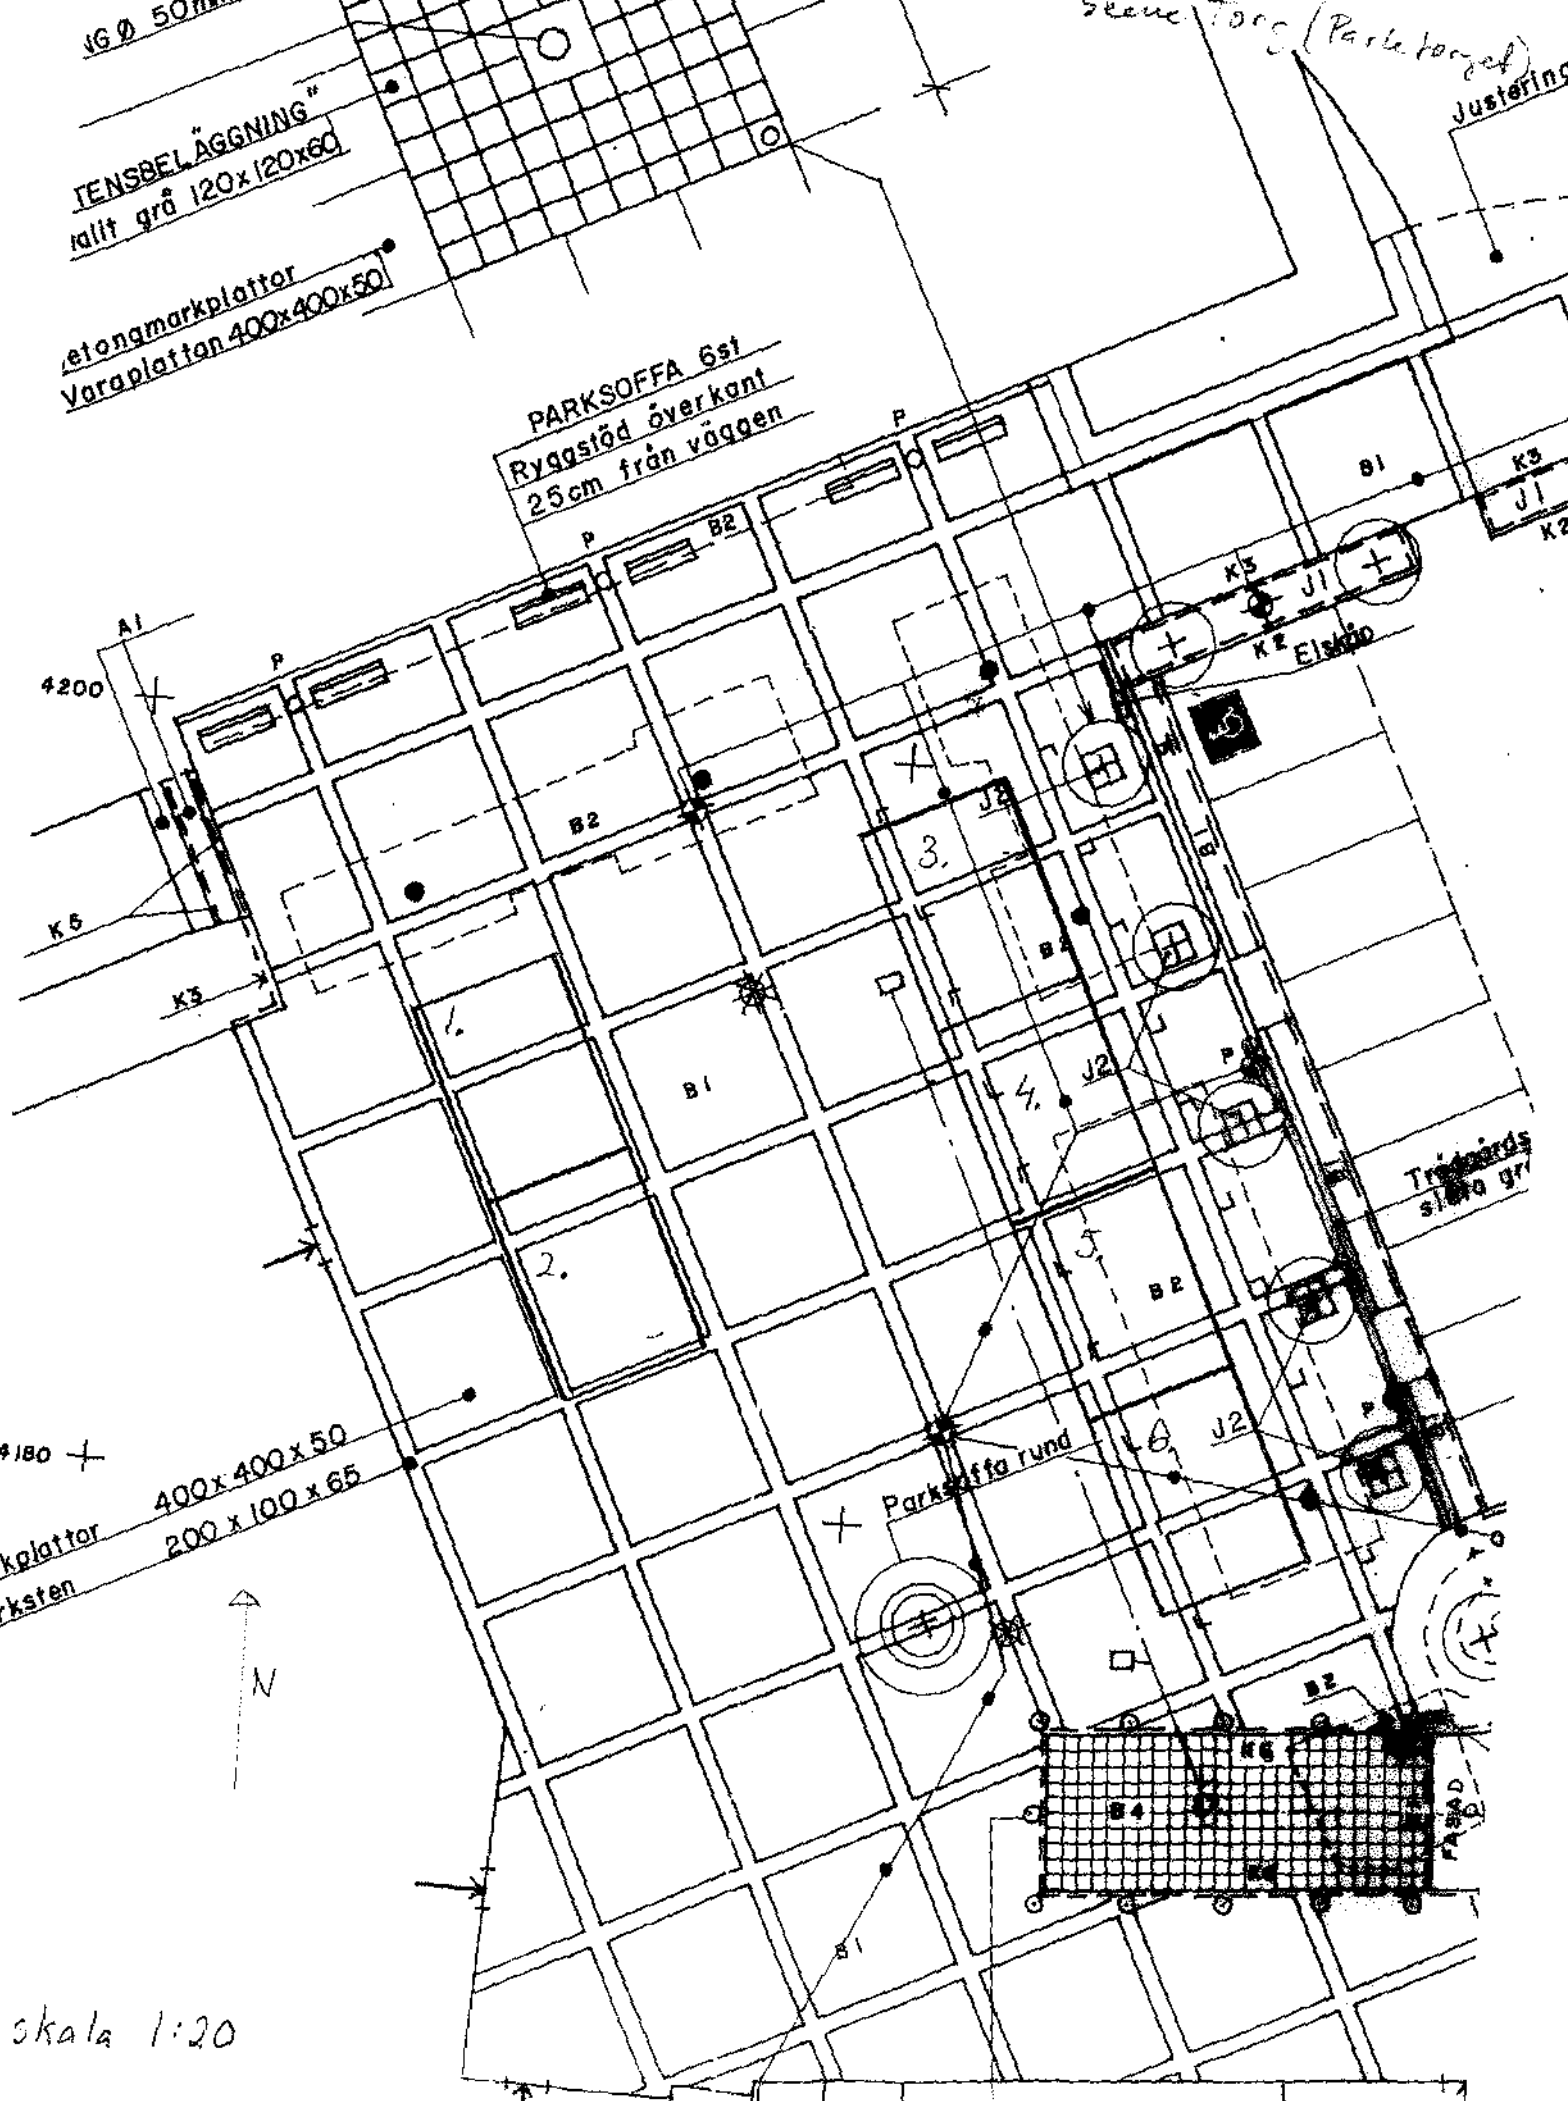

Mar Kershin & Tors (Kinn)
R100
BNB
DB24+
60.60
A1E 2 4x3, J=22

Skala 1:20

VG Ø 50mm

TENSBELÄGGNING
malt grå 120x120x60

betongmarkplattor
Varuplattan 400x400x50

PARKSOFFA 6st
Ryggsföd överkant
25cm från väggen

Skene Torg (Park torg)

Justering

skala 1:20

1st låsbar pollare

Frielske torg