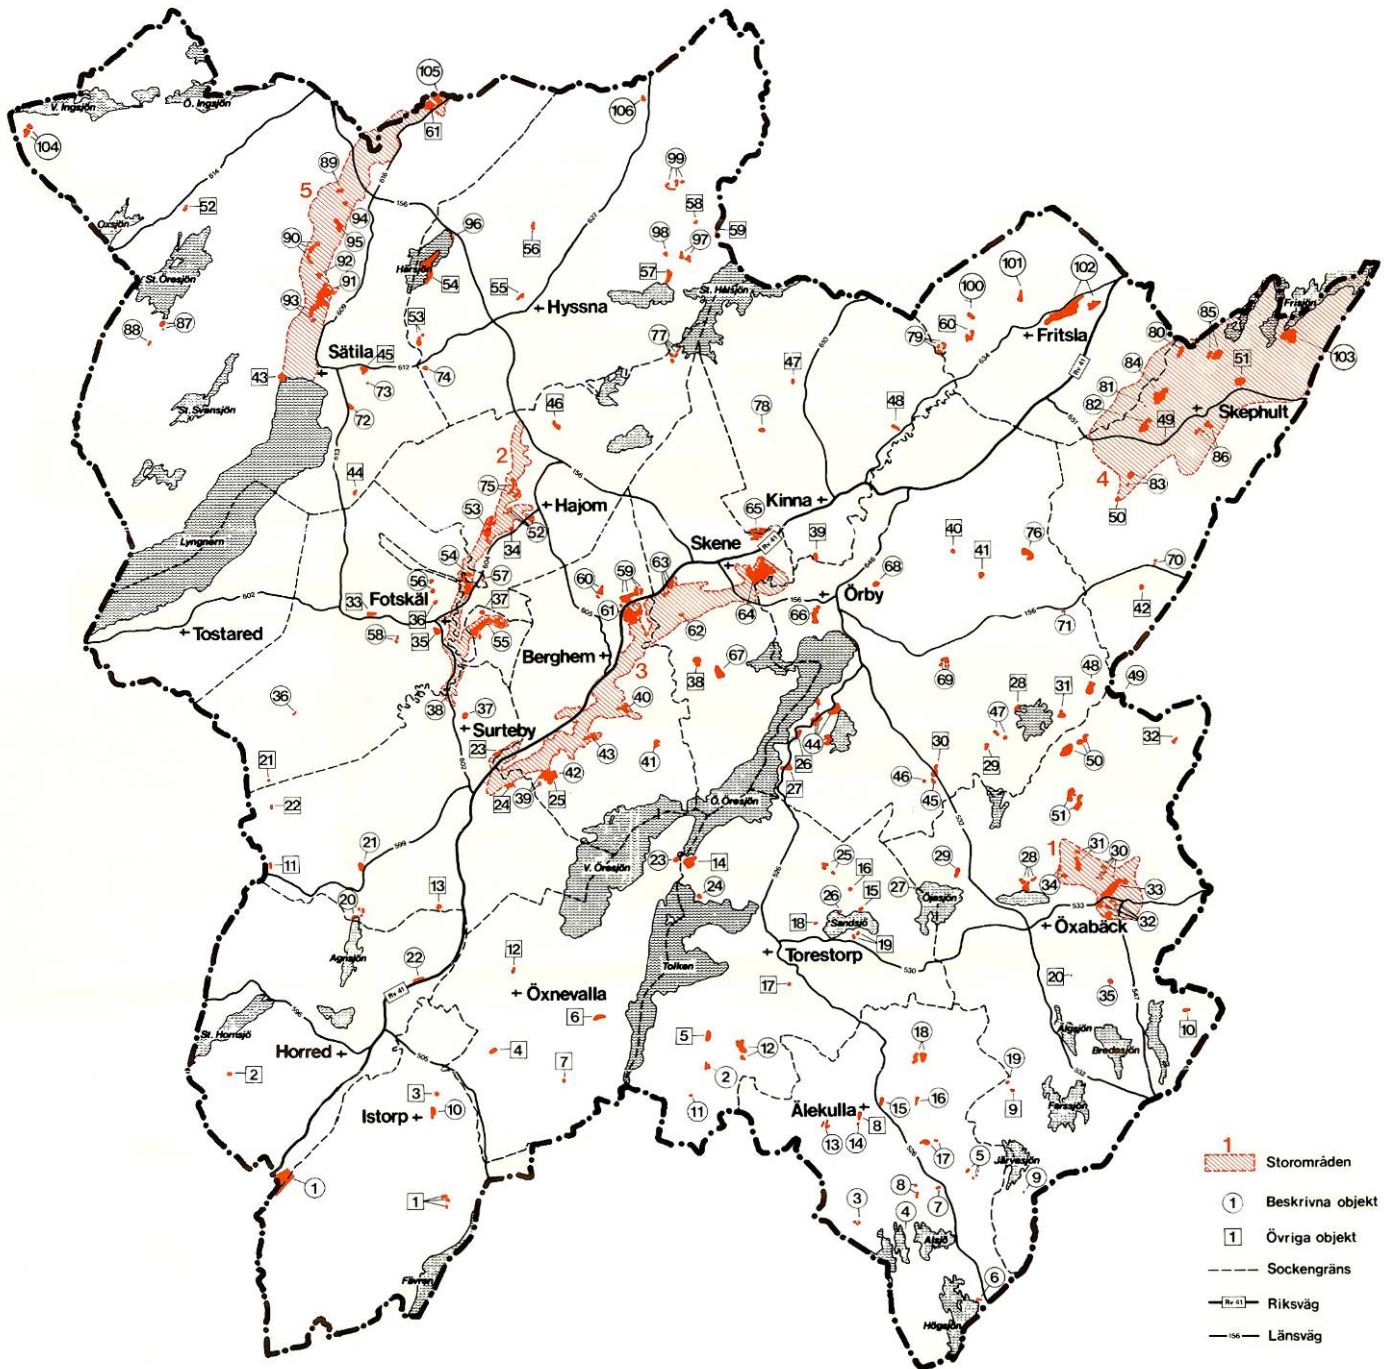

ÖVERSIKTSKARTA ÄNGAR OCH HAGAR I MARKS KOMMUN

Ur Ängar och hagar i Marks kommun, Länsstyrelsen 1990:9

-  Storområden
-  Beskrivna objekt
-  Övriga objekt
-  Sockengräns
-  Riksväg
-  Länsväg

0 1 2 3 4 5 km